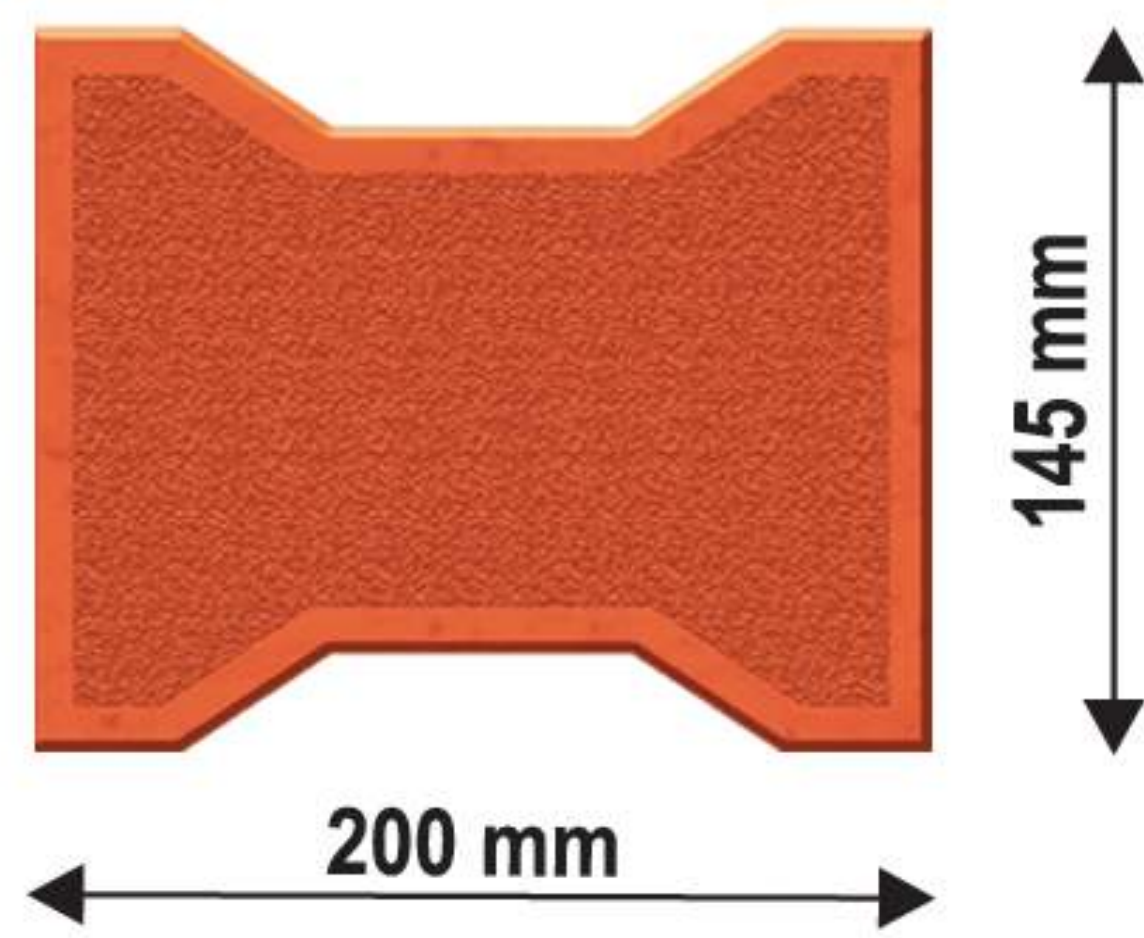

19. I PAVER

Floor Tile