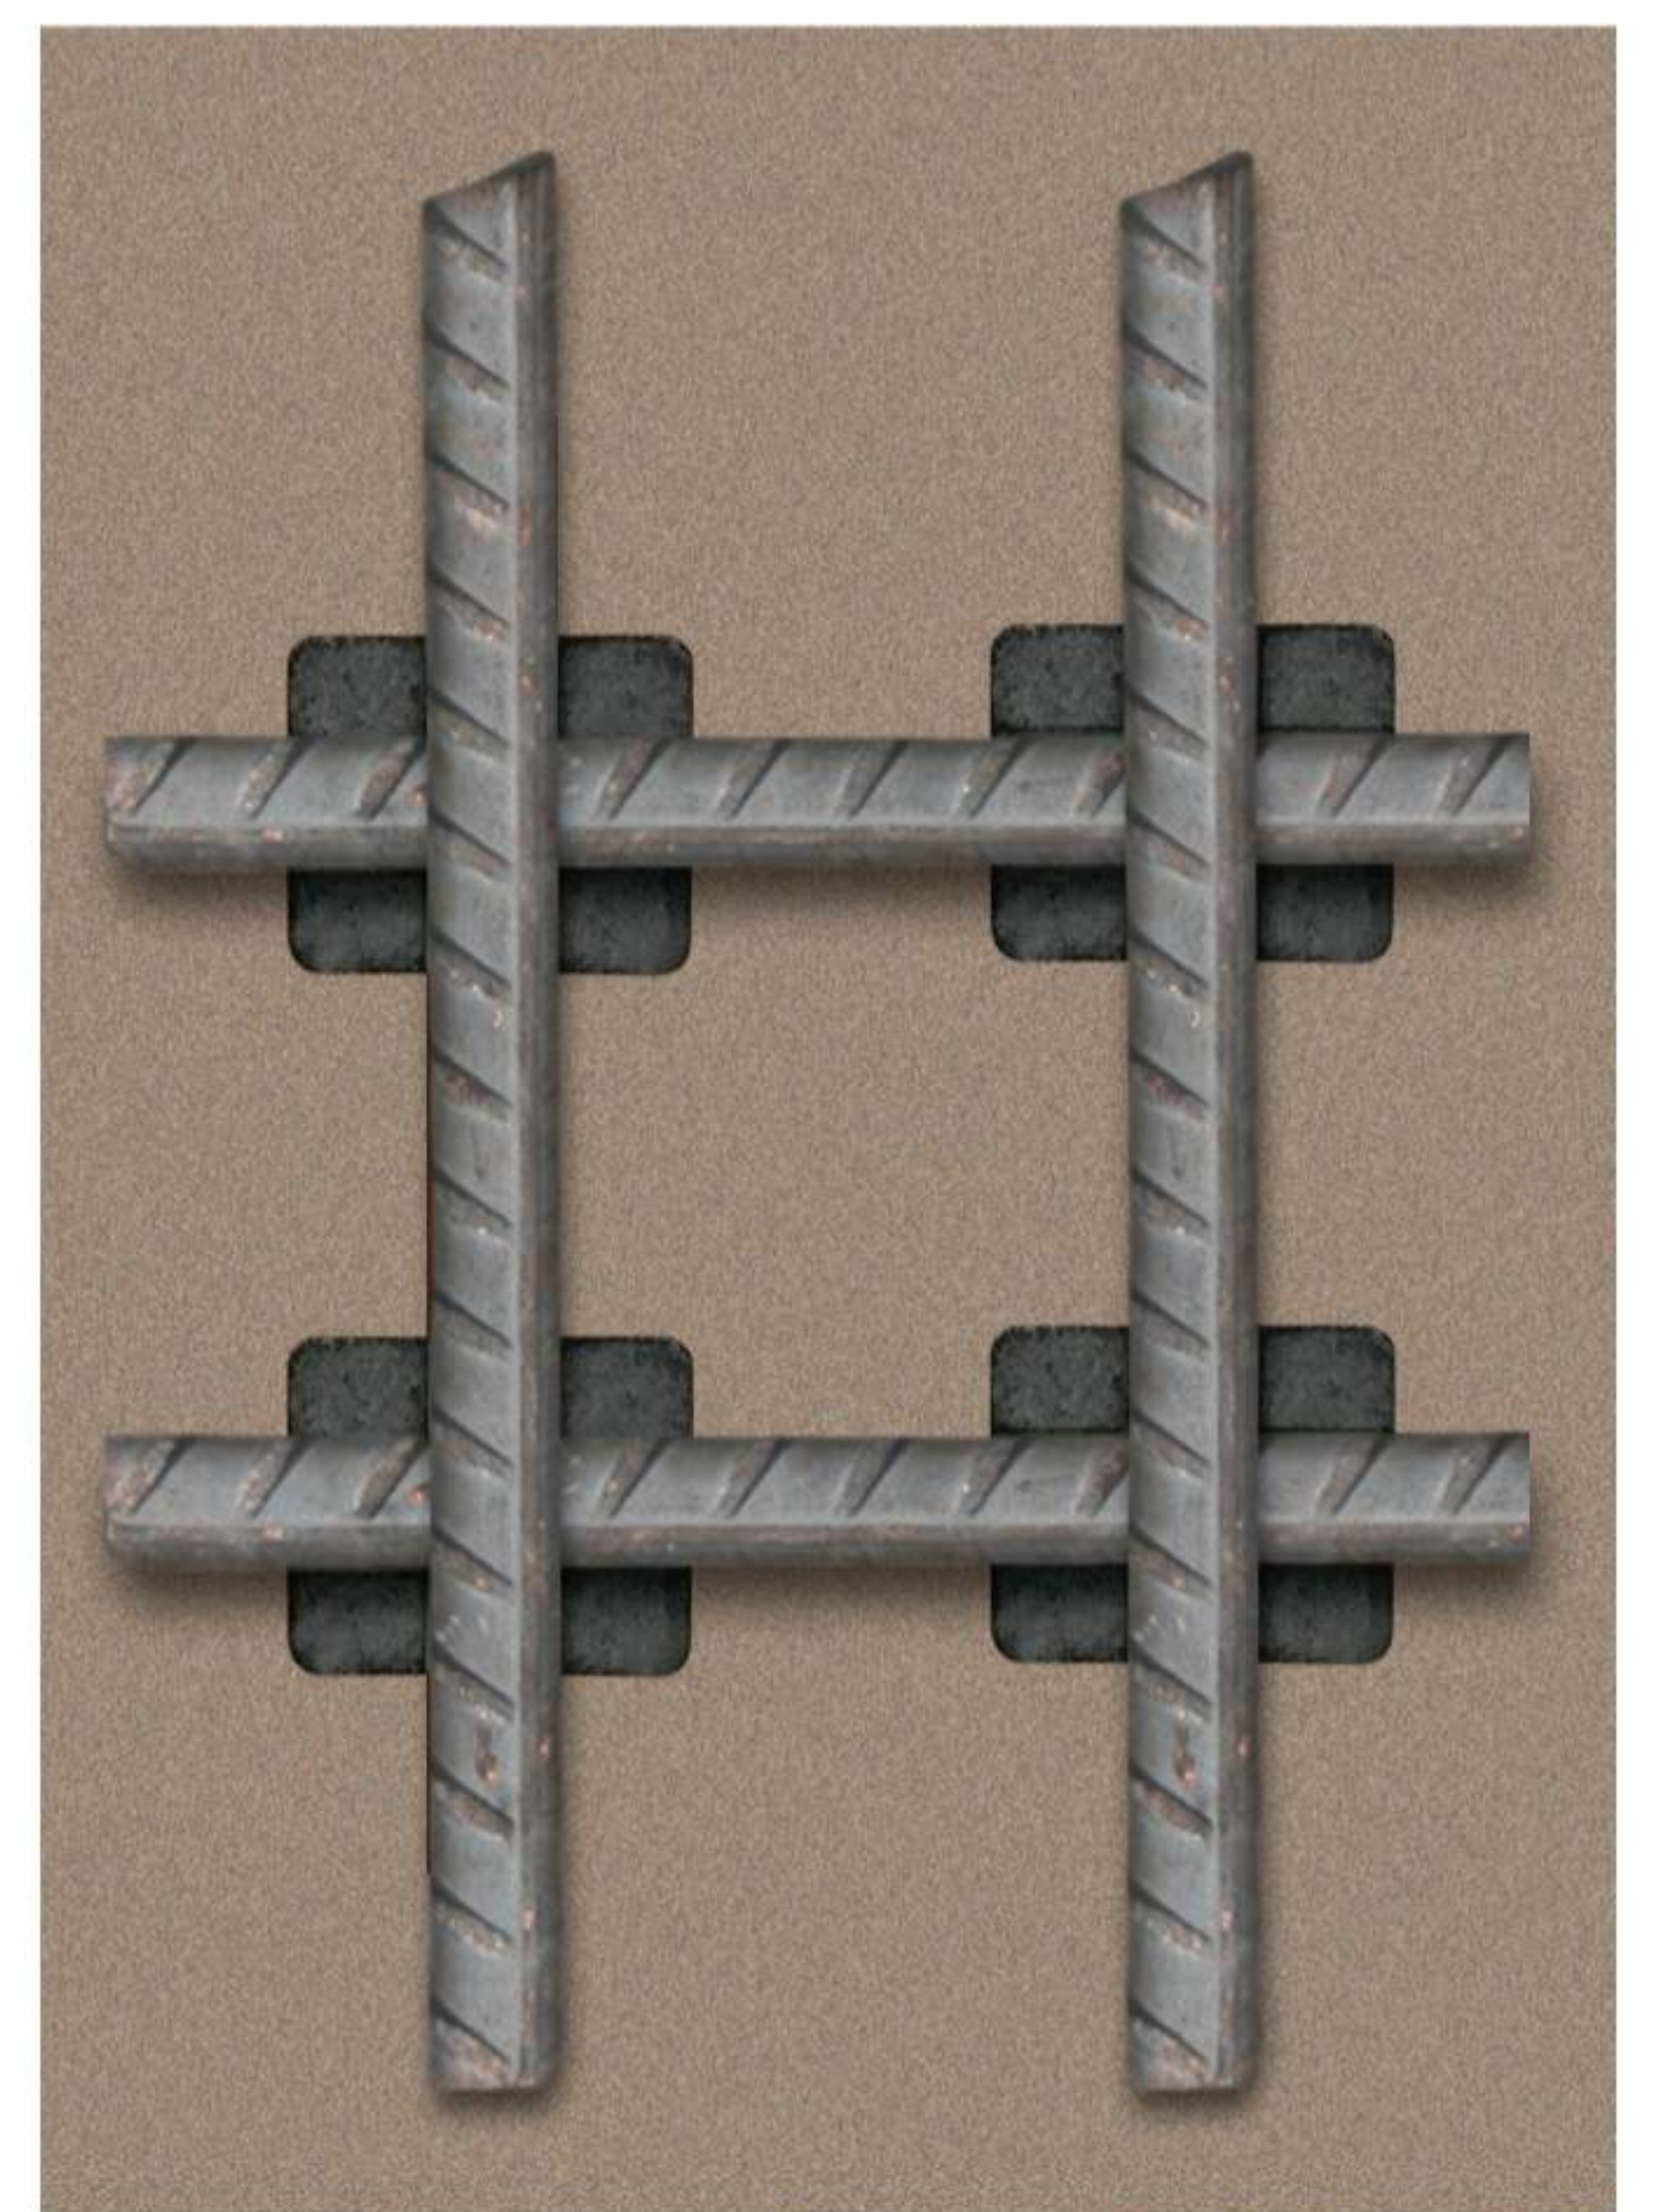

22. COVER BLOCK

Floor Tile